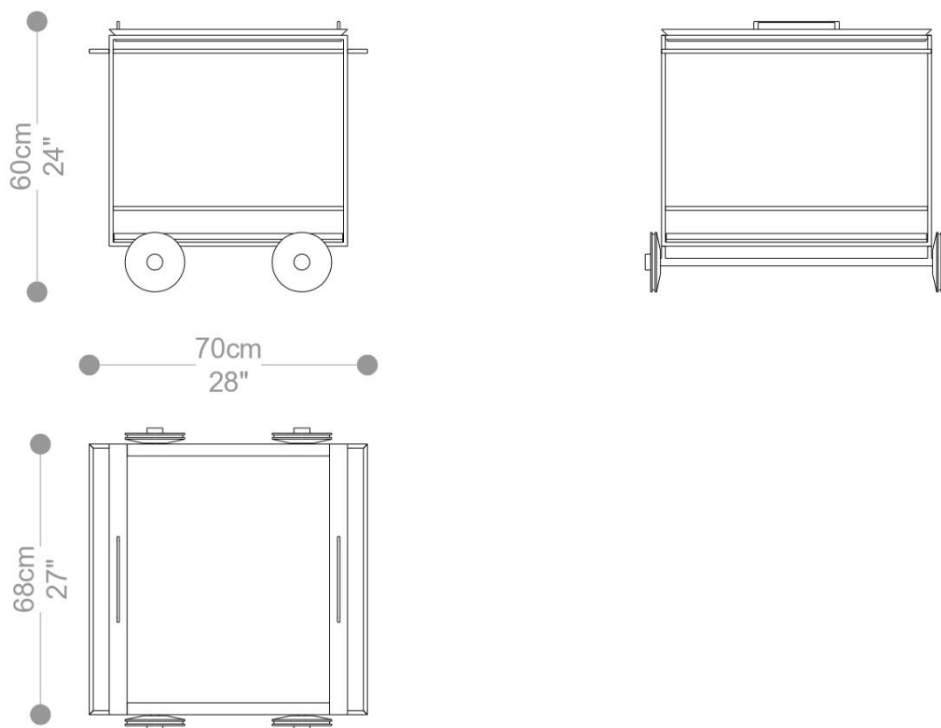

BRETON

MESA LATERAL

SELF

COLEÇÃO BRASIL

POR:
Karol Suguikawa

MESA LATERAL
SELF

BRETON

MESA LATERAL SELF COM RODIZIOS

GARANTIA: 1 ano

EMBALAGEM: O produto é embalado em papelão, com bordas e cantos protegidos com cantoneiras de polietileno e envolto em filme plástico.

MESA LATERAL
SELF

BRETON

Diferenciais:

- Opção com ou sem rodízios.

MESA LATERAL
SELF

BRETON

 Mesa lateral com tampo e rodas em MDF laca ou lâmina, rodas em laca ou lâmina, estrutura e alças dos tampos superiores em inox polido, pintado ou nas cores do verniz.

Medidas podem apresentar leves variações. Nos reservamos o direito de efetuar essas alterações em consulta prévia.

MESA LATERAL
SELF

BRETON